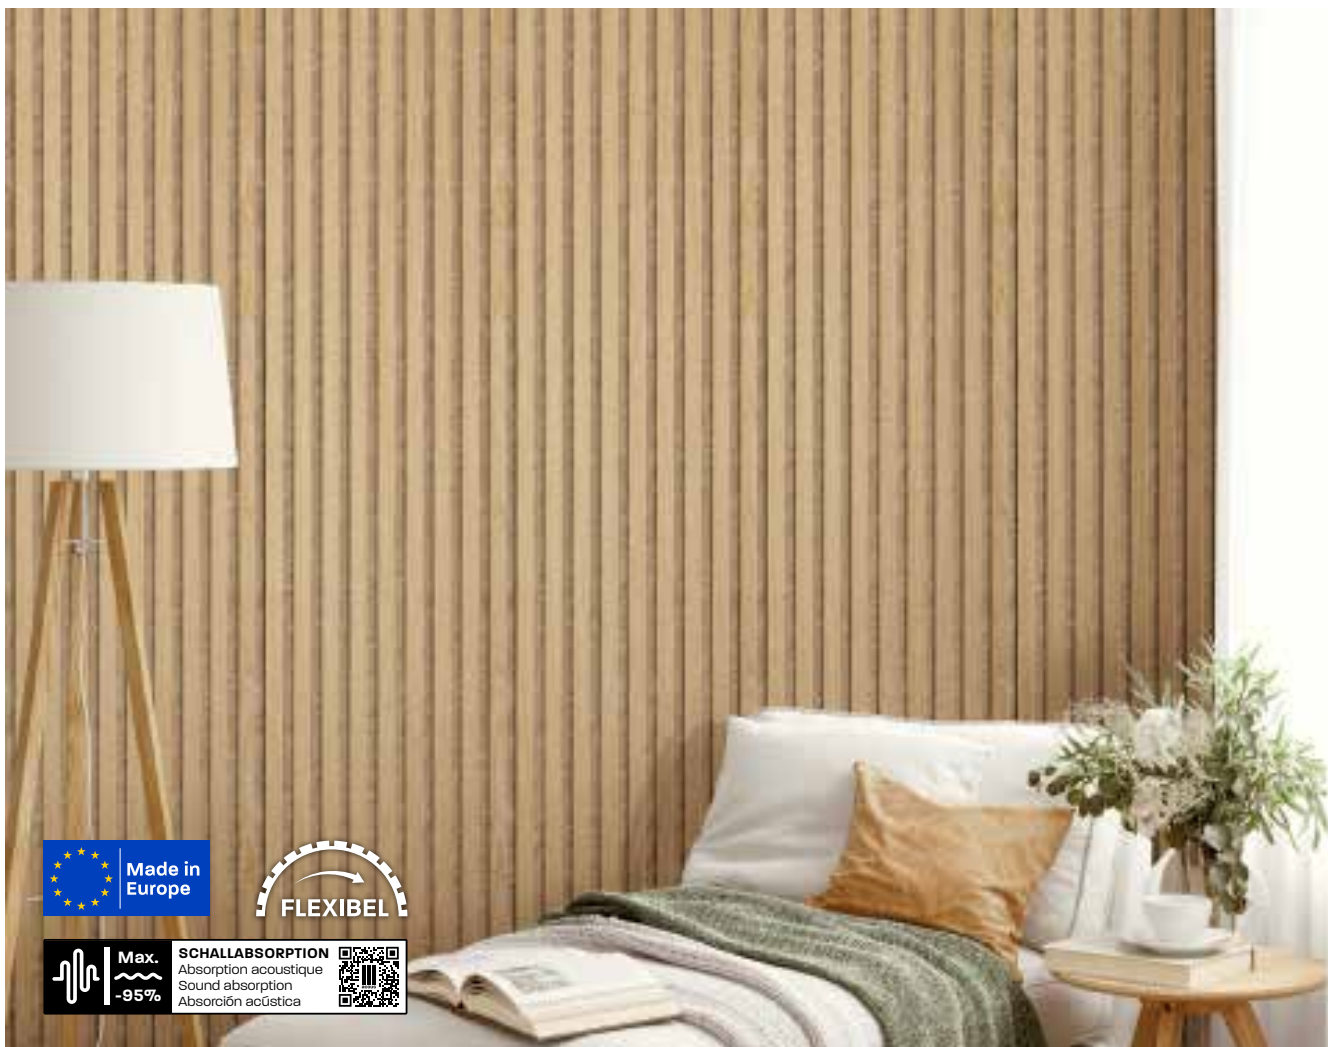

Sämtliche Abbildungen können farblich vom Originalprodukt abweichen.

## EICHE HELLBRAUN

- Echtholzoptik mit Strukturprägung
- Recyclbarer Holzanteil
- Einfach montierbar
- **8 mm schwarzer Filz-Akustikträger**
- Effektive schallabsorbierende Wirkung
- Geeignet für Decke und Wand
- Paneel: 2400 x 380 mm
- 16,5 mm Aufbauhöhe
- Kartoninhalt: 1 Paneel = 0,912 m<sup>2</sup>
- Hergestellt in Europa

Dekor-Nr.	Ref.-Nr.	Bezeichnung	EAN	Pack/PAL
AC01S	106207570	Acous, Economico, Eiche hellbraun, 2400 x 380 x 16,5 mm	7640370943090	64

**SCHALLABSORPTION**  
Absorption acoustique  
Sound absorption  
Absorción acústica

## EICHE RUSTIKAL

- Echtholzoptik mit Strukturprägung
- Recycelbarer Holzanteil
- Einfach montierbar
- **8 mm schwarzer Filz-Akustikträger**
- Effektive schallabsorbierende Wirkung
- Geeignet für Decke und Wand
- Paneel: 2400 x 380 mm
- 16,5 mm Aufbauhöhe
- Kartoninhalt: 1 Paneel = 0,912 m<sup>2</sup>
- Hergestellt in Europa