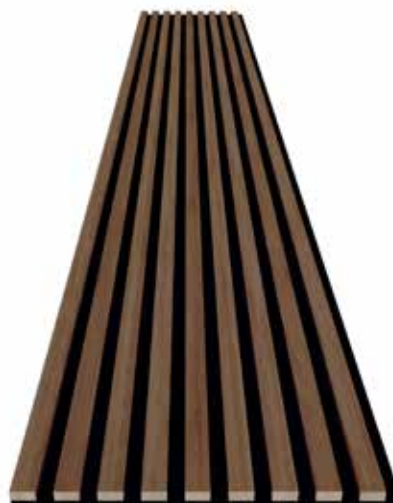

Dekor-Nr.	Ref.-Nr.	Bezeichnung	EAN	Pack/PAL
ACO2S	106207572	Acou, Economico, Eiche rustikal, 2400 x 380 x 16,5 mm	7640370943113	64