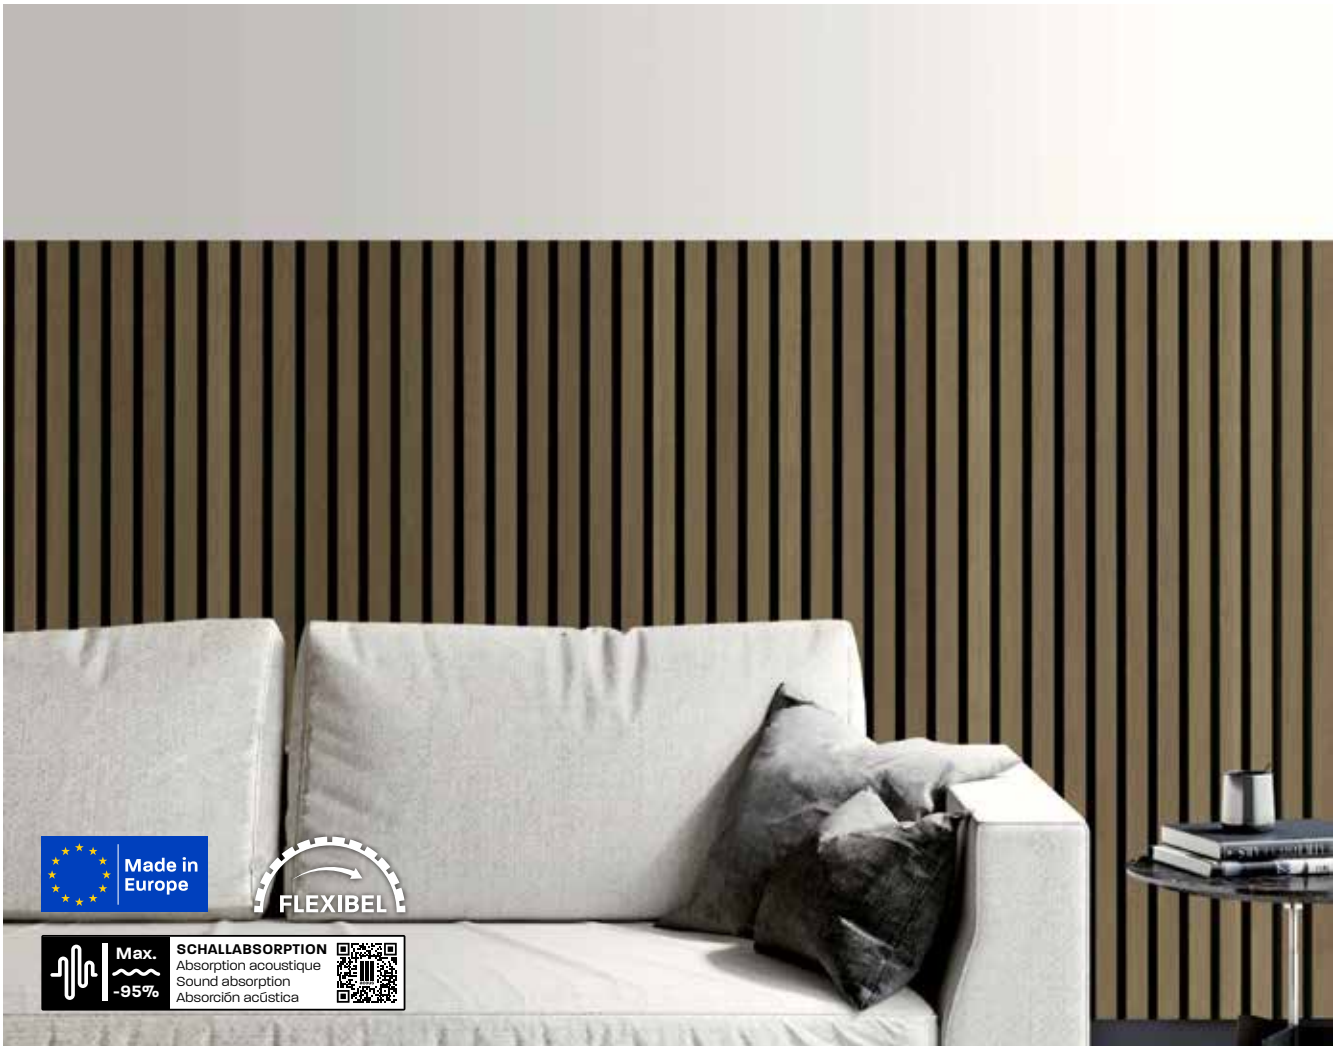

Sämtliche Abbildungen können farblich vom Originalprodukt abweichen.

EICHE RUSTIKAL

- Echtholzoptik mit Strukturprägung
- Recyclbarer Holzanteil
- Einfach montierbar
- **8 mm schwarzer Filz-Akustikträger**
- Effektive schallabsorbierende Wirkung
- Geeignet für Decke und Wand
- Paneel: 1200 x 380 mm
- 16,5 mm Aufbauhöhe
- Kartoninhalt: 1 Paneel = 0,456 m²
- Hergestellt in Europa